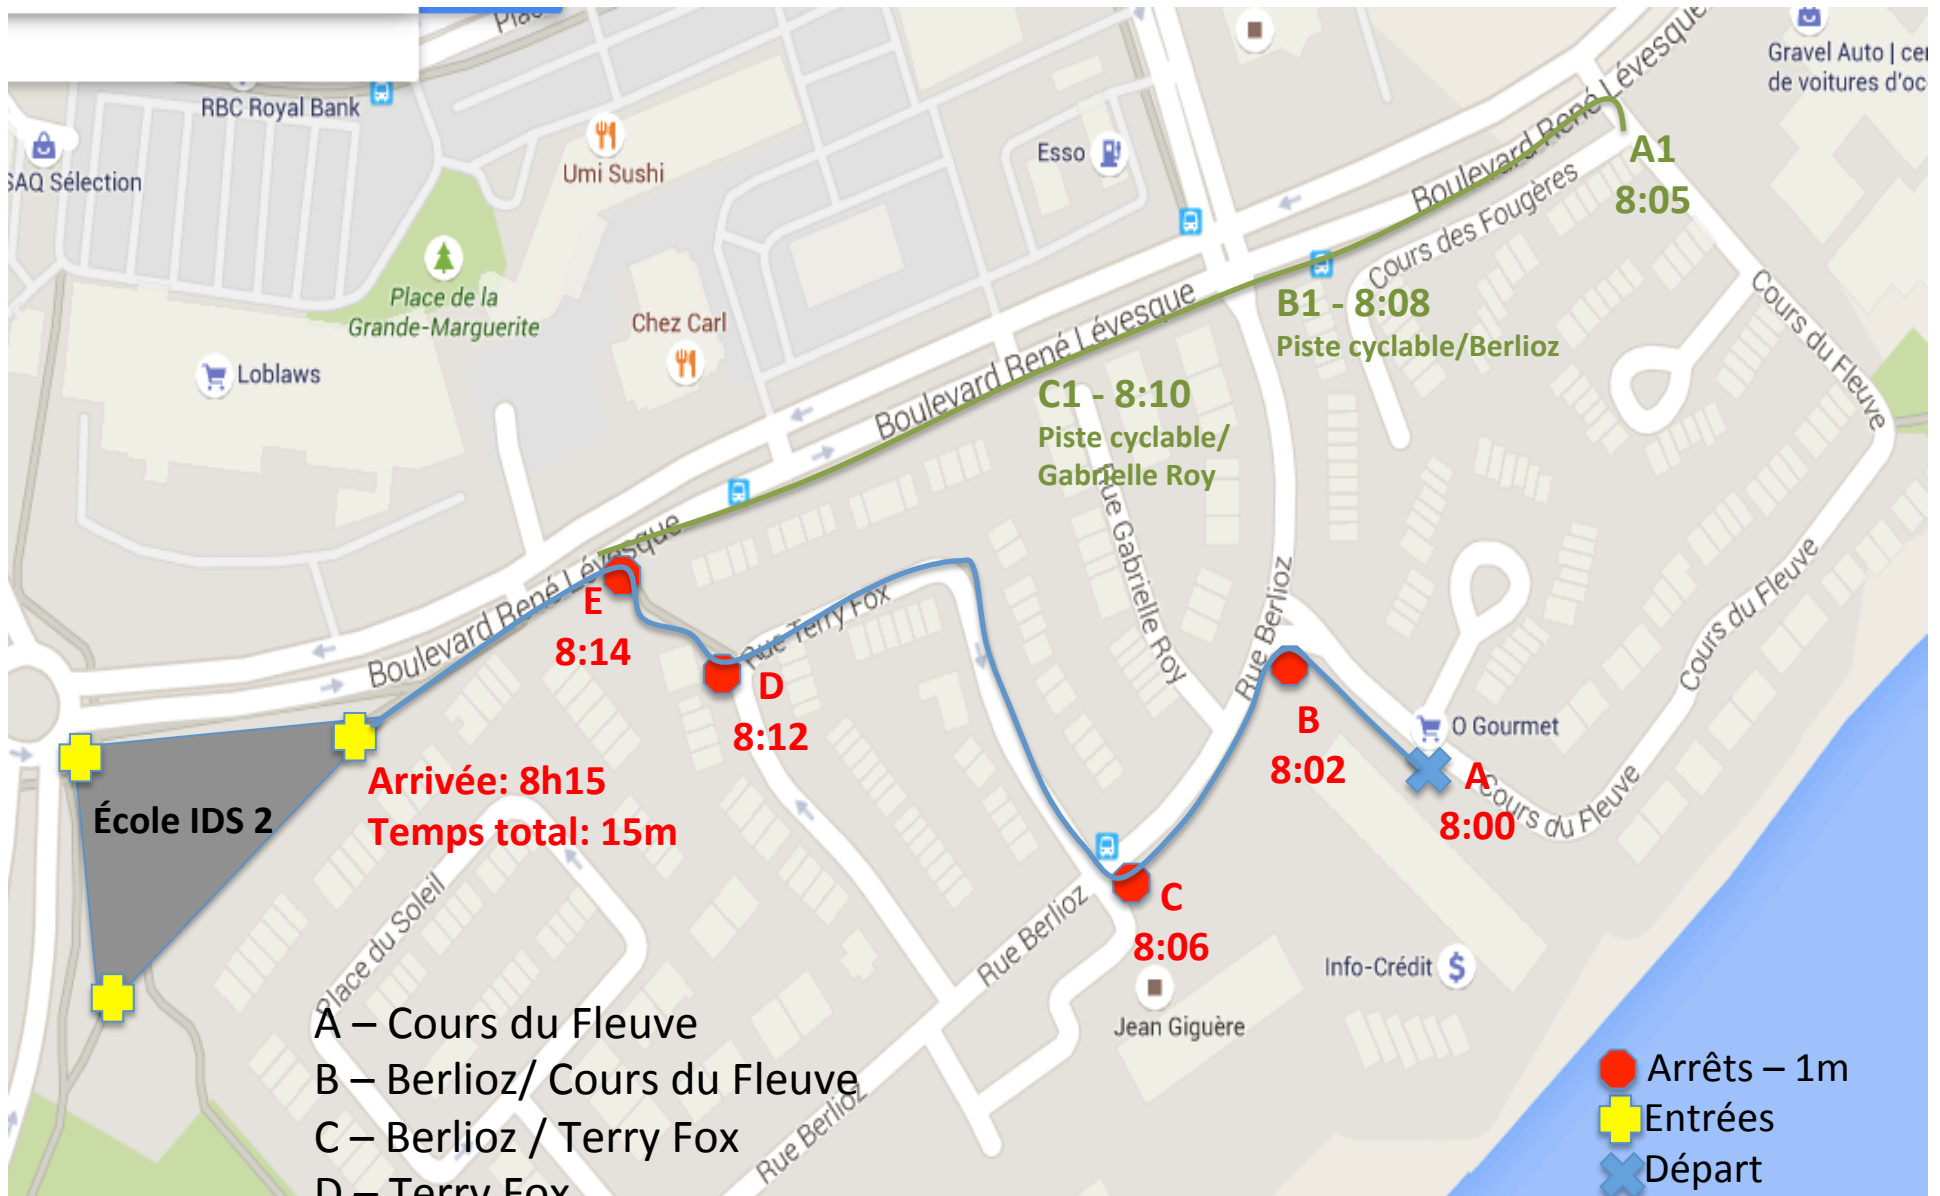

Route Cours du Fleuve

- A – Cours du Fleuve
- B – Berlioz/ Cours du Fleuve
- C – Berlioz / Terry Fox
- D – Terry Fox
- E – Boul. Renée Levesque / Terry Fox

- Arrêts – 1m
- ✚ Entrées
- ✕ Départ