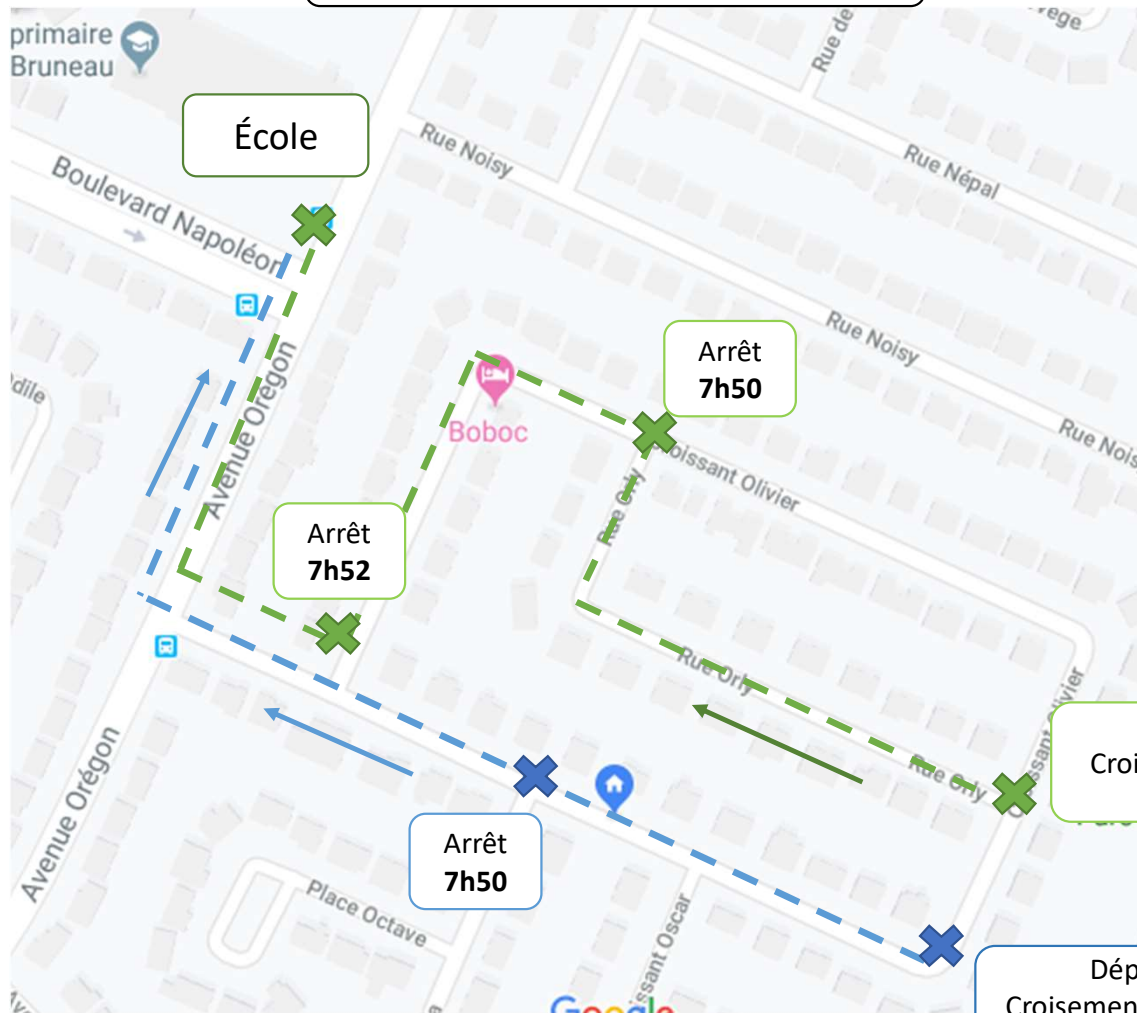

Trajet 3 – Automne 2020-2021

École

Arrêt
7h50

Arrêt
7h52

Arrêt
7h50

Départ A – 7h45
Croisement Orly et croissant
Olivier

Départ B – 7h45
Croisement Oscar et croissant
Olivier